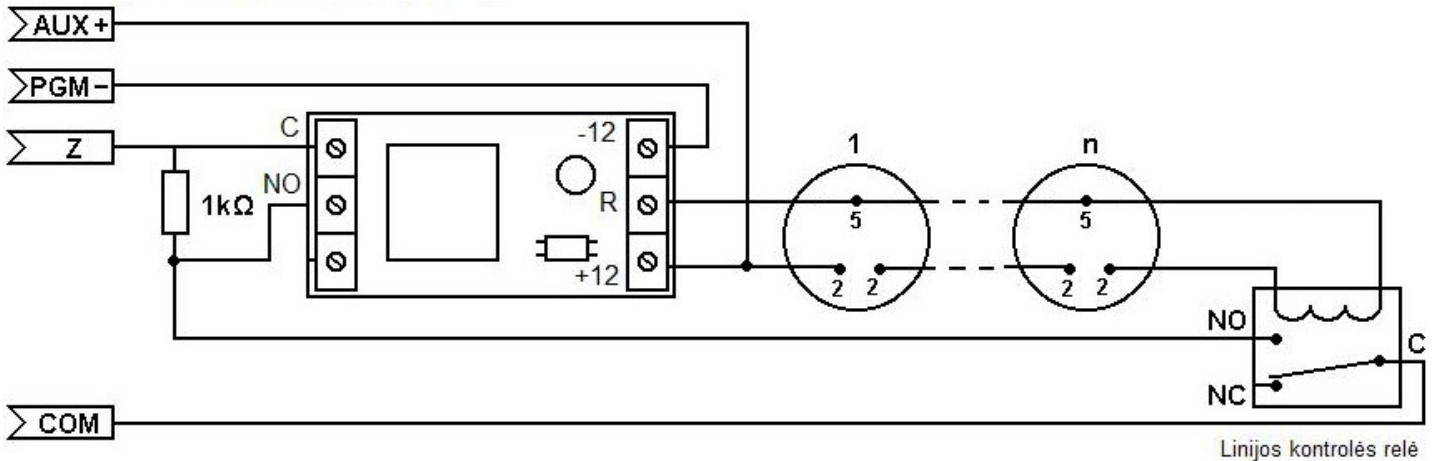

System Sensor ECO1002A, ECO1003A, ECO1004T, ECO1005A, ECO1005T 2-vadu dūmu detektoru pieslēguma shēma

1. Ar līnijas kontroli (rekomendēts)

2. Bez līnijas kontroli

Sentek SD119-2, HD912-2, SD119-2H 2-vadu dūmu detektoru pieslēguma shēma

1. Ar līnijas kontroli (rekomendēts)

2. Bez līnijas kontroli