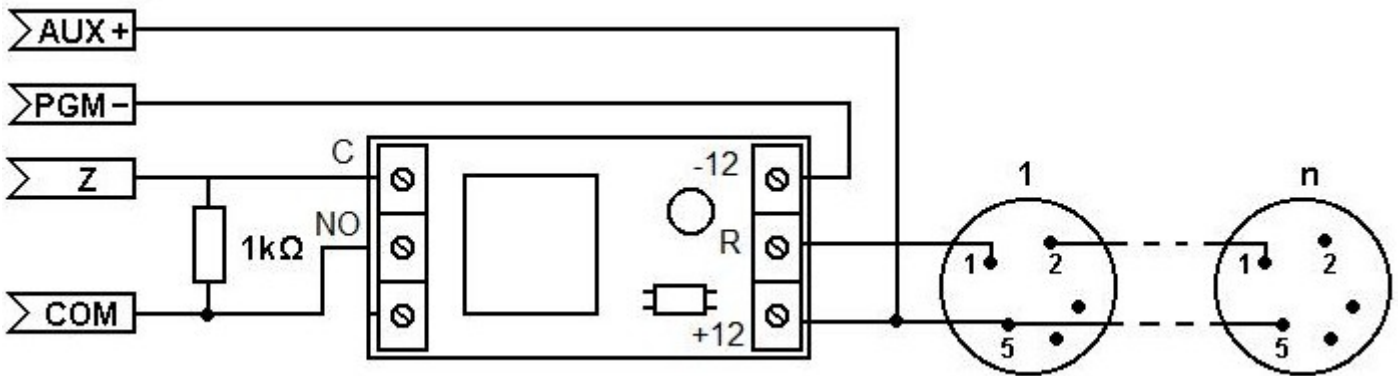

System Sensor ECO1002A, ECO1003A, ECO1004T, ECO1005A, ECO1005T 2-vadu dūmu detektoru pieslēguma shēma

1. Ar līnijas kontroli (rekomendēts)

2. Bez līnijas kontroli

Sentek SD119-2, HD912-2, SD119-2H 2-vadu dūmu detektoru pieslēguma shēma

1. Ar līnijas kontroli (rekomendēts)

2. Bez līnijas kontroli