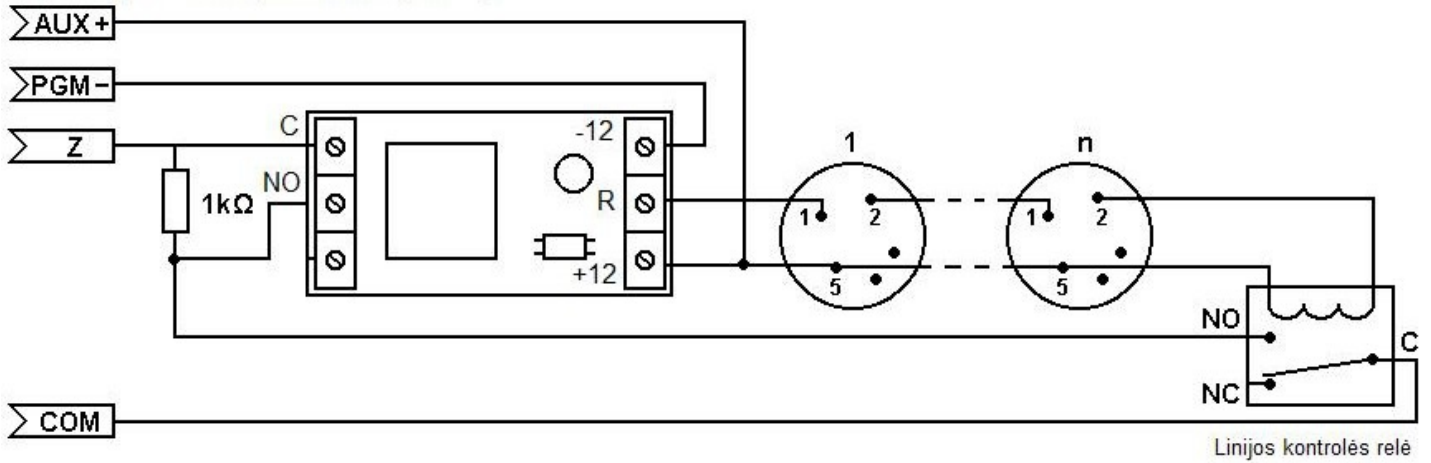

System Sensor ECO1002A, ECO1003A, ECO1004T, ECO1005A, ECO1005T 2-vadu dūmu detektoru pieslēguma shēma

1. Ar līnijas kontroli (rekomendēts)

2. Bez līnijas kontroli

Sentek SD119-2, HD912-2, SD119-2H 2-vadu dūmu detektoru pieslēguma shēma

1. Ar līnijas kontroli (rekomendēts)

2. Bez līnijas kontroli